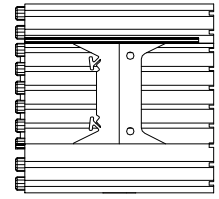

45
58
147

250

1000

250

BEWA GmbH
ARGISOL - Bausysteme

Grünstadter Str. 2
67271 Obersülzen
Tel.: 06359 / 9326-0
Fax: 06359 / 81814
E-Mail: info@argisol-bewa.de
Internet: http://www.ARGISOL.de

Giebelelement links

Typ 011 552

Abmessung:

1000 x 250 x 250 mm

gez.:	Nina Klein
geän.:	09.01.2008 V08.1
geän.:	
geän.:	

Detail 1.1552