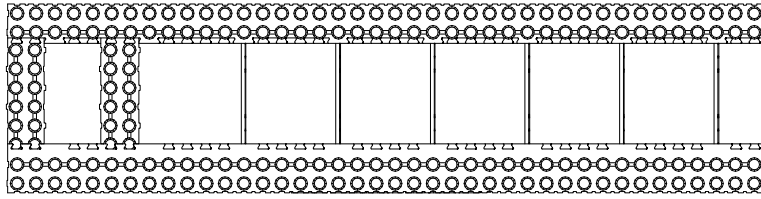

45
58
147

250

1000

250